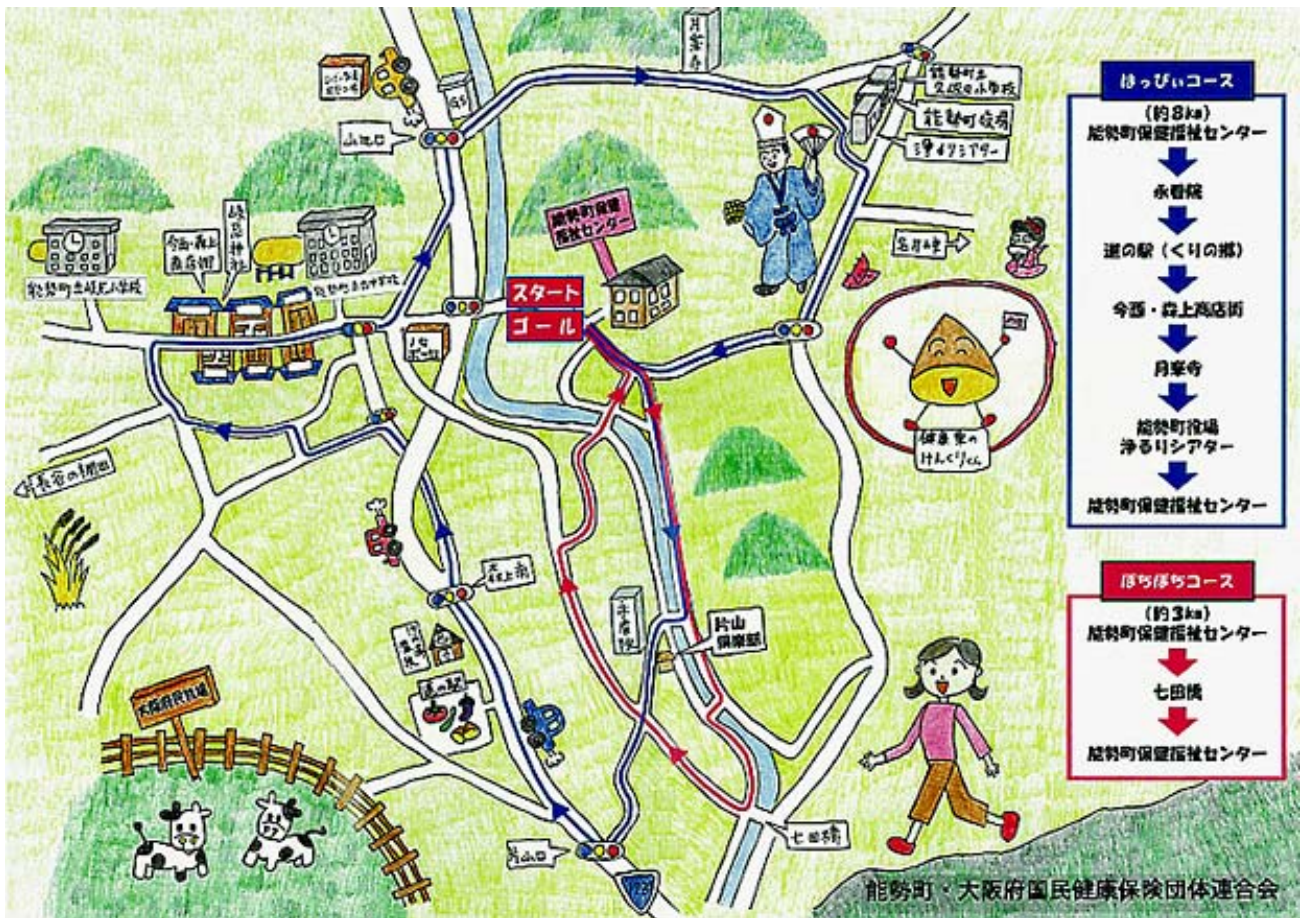

のせウォーキングコース

- はっぴいコース(約 8km)
- 能勢町保健福祉センター
- ▼
- 永看院
- ▼
- 道の駅(くりの郷)
- ▼
- 今西・森上商店街
- ▼
- 月峯寺
- ▼
- 能勢町役場
浄るりシアター
- ▼
- 能勢町保健福祉センター

- ぼちぼちコース(約 3km)
- 能勢町保健福祉センター
- ▼
- 七田橋
- ▼
- 能勢町保健福祉センター